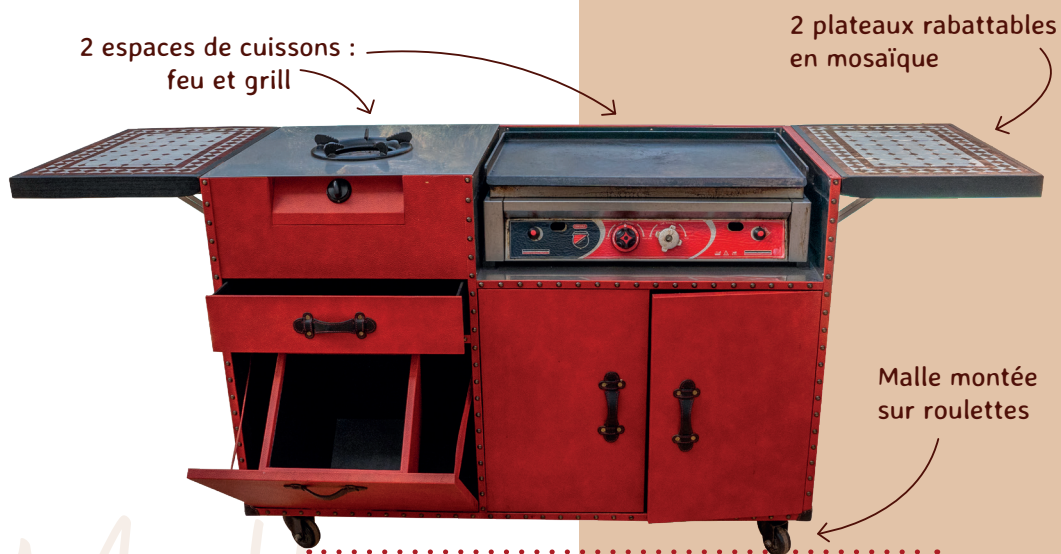

# Offrez

un moment  
« grillades » inoubliable  
à vos hôtes autour  
de notre malle plancha.

Elle est la solution mobile et esthétique pour un barbecue haut de gamme revisité, l'objet unique qui pourra à la fois impressionner vos hôtes et vous permettre de passer avec eux un moment convivial grâce à sa parfaite fonctionnalité.

Avec son double espace de cuisson- feu et grill – ses espaces de rangement pour vos ustensiles et vos préparations, ses plateaux rabattables pour le service, la mise en place est rapide, l'utilisation très simple.