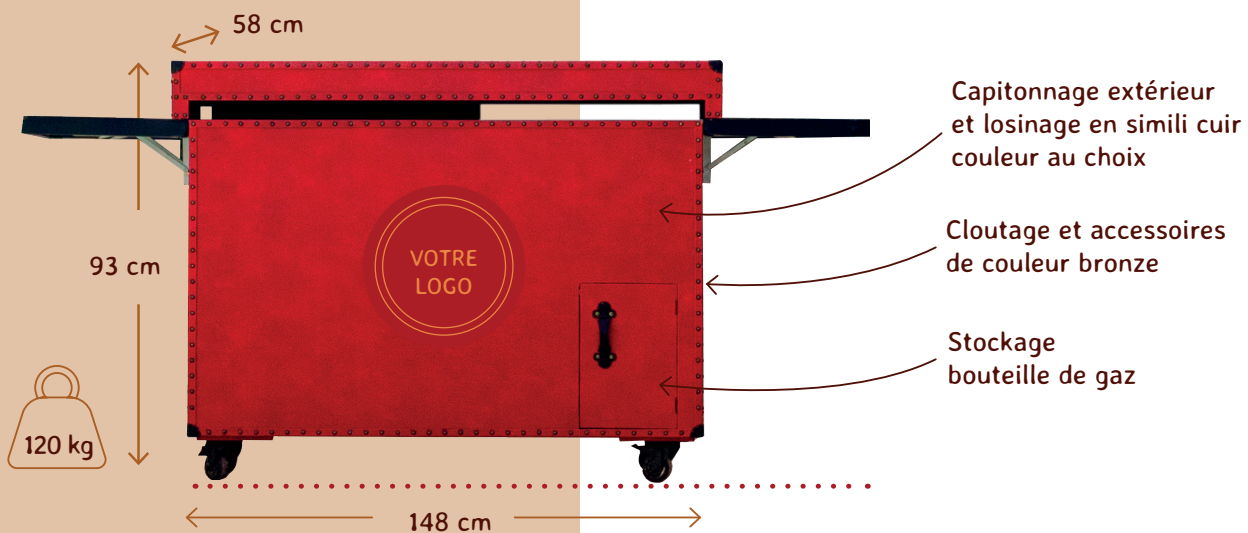

# Offrez

un moment  
« grillades » inoubliable  
à vos hôtes autour  
de notre malle plancha.

Elle est la solution mobile et esthétique pour un barbecue haut de gamme revisité, l'objet unique qui pourra à la fois impressionner vos hôtes et vous permettre de passer avec eux un moment convivial grâce à sa parfaite fonctionnalité.

Avec son double espace de cuisson- feu et grill – ses espaces de rangement pour vos ustensiles et vos préparations, ses plateaux rabattables pour le service, la mise en place est rapide, l'utilisation très simple.